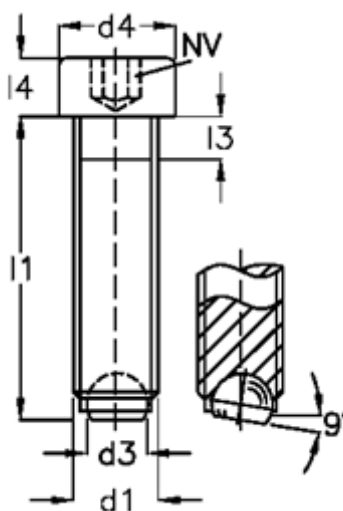

Varenummer: 2092761911A  
Beskrivelse: E+G Kuglespændeskruer  
GN 606-M6-20-BN

## Mål

d1	= M6
d2	= 4.0
d3	= 3.2
d4	= 10
Indvendig sekskant	= 5.0
l1	= 20
l3	= 3.0
l4	= 6